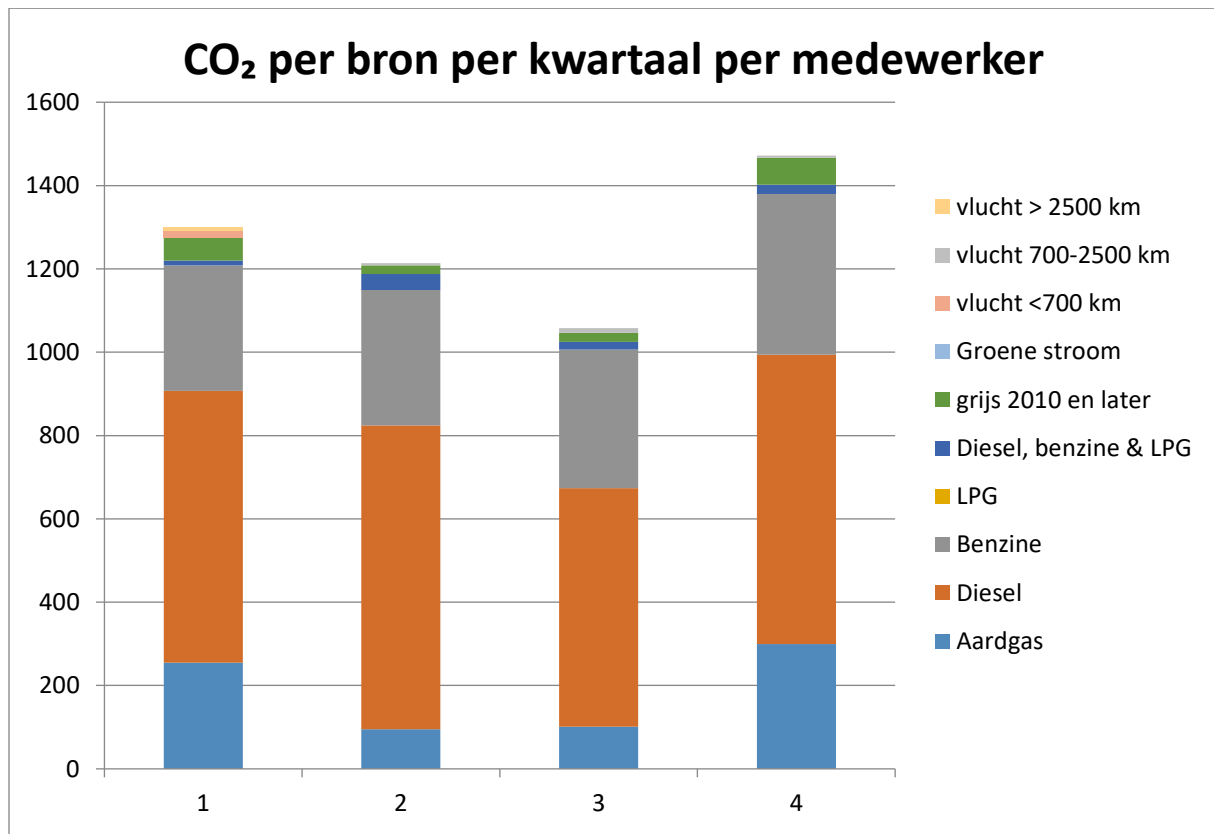

CO₂ rapportage internetpublicatie

Documentnummer: IBS-DF-105

Datum: 24-02-2020

Status: versie 1.0