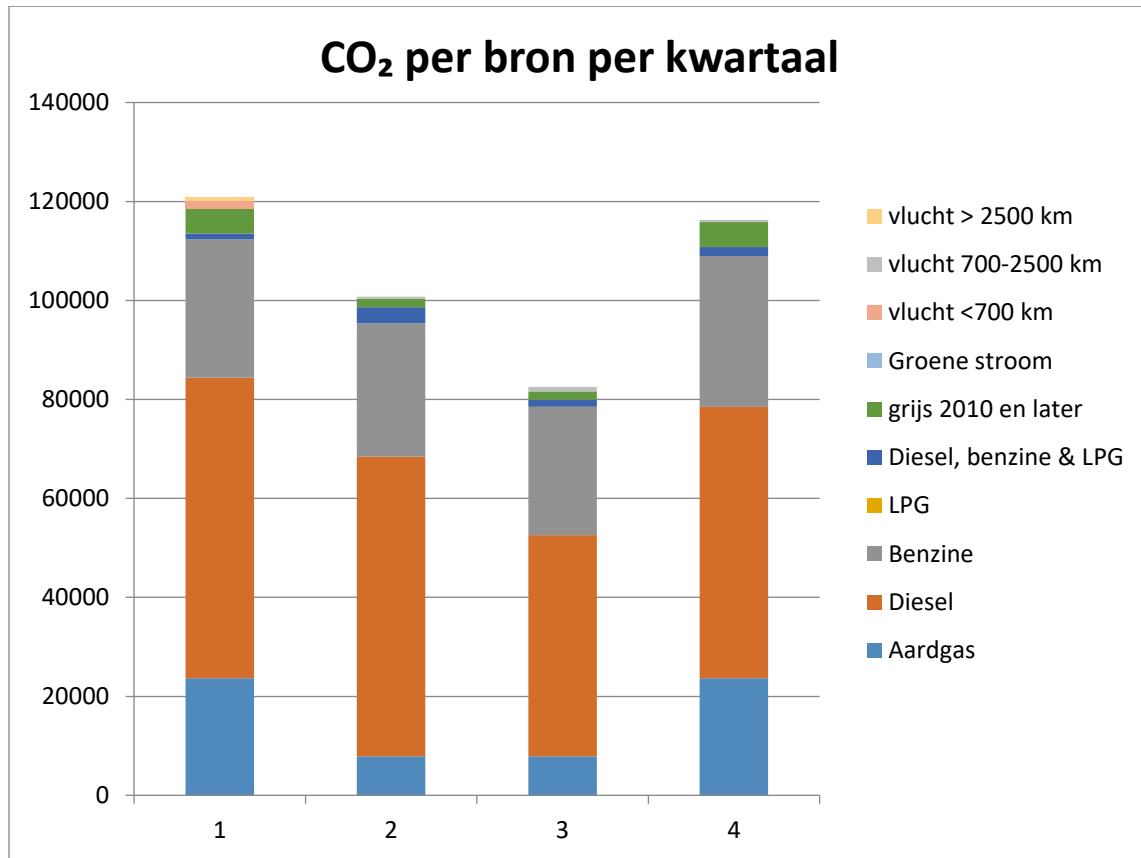

CO₂ rapportage internetpublicatie

Documentnummer: IBS-DF-105

Datum: 24-02-2020

Status: versie 1.0