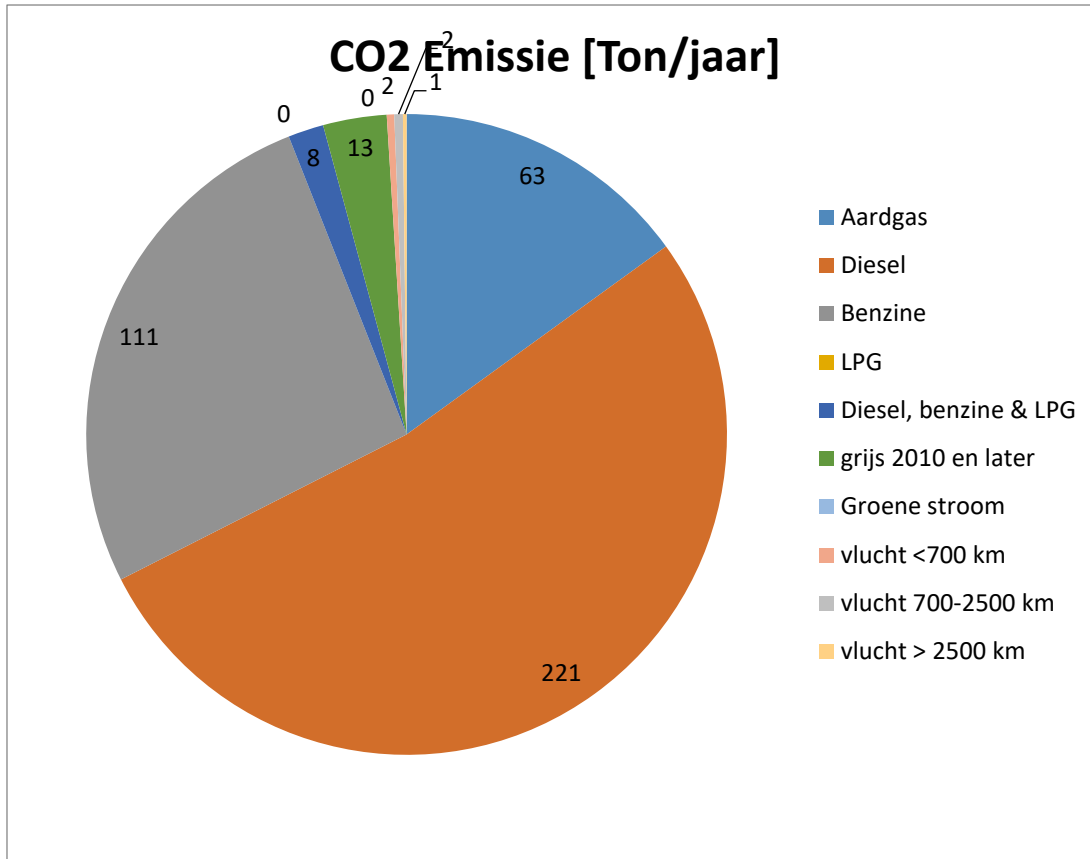

Grafisch weergegeven.

CO₂ rapportage internetpublicatie

Documentnummer: IBS-DF-105

Datum: 24-02-2020

Status: versie 1.0